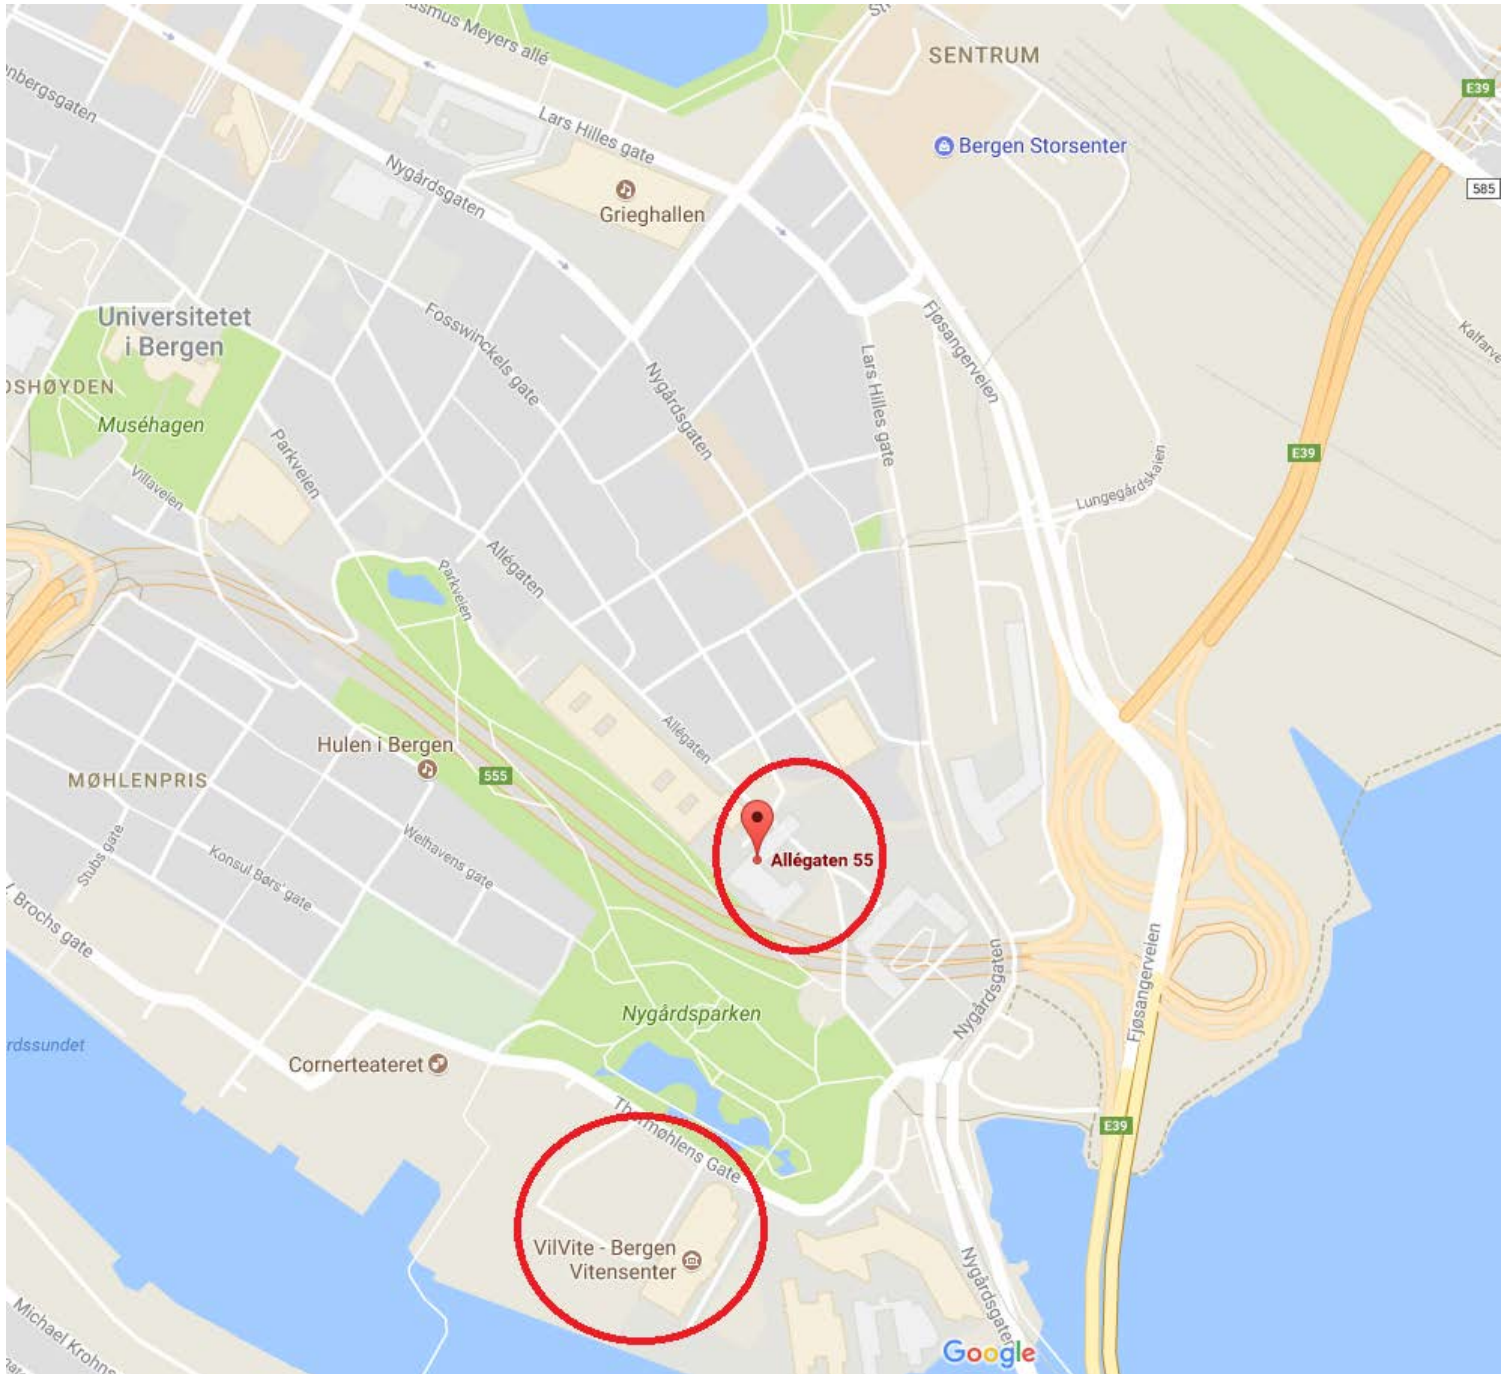

## MAT601 H17

På onsdager er parti 1 i Fysikkbygget, Allégt. 55. På øvrige dager er parti 1 på VilVite. Parti 2 er på VilVite alle dager.

Fysikkbygget, Allégt. 55 – rom 292. Rommet ligger i 2. etg. i den sørlige fløyen, <http://bit.ly/2vJ7wGT>

VilVite – rommene som brukes ligger i 2. etg. <http://bit.ly/2vJdNTd>